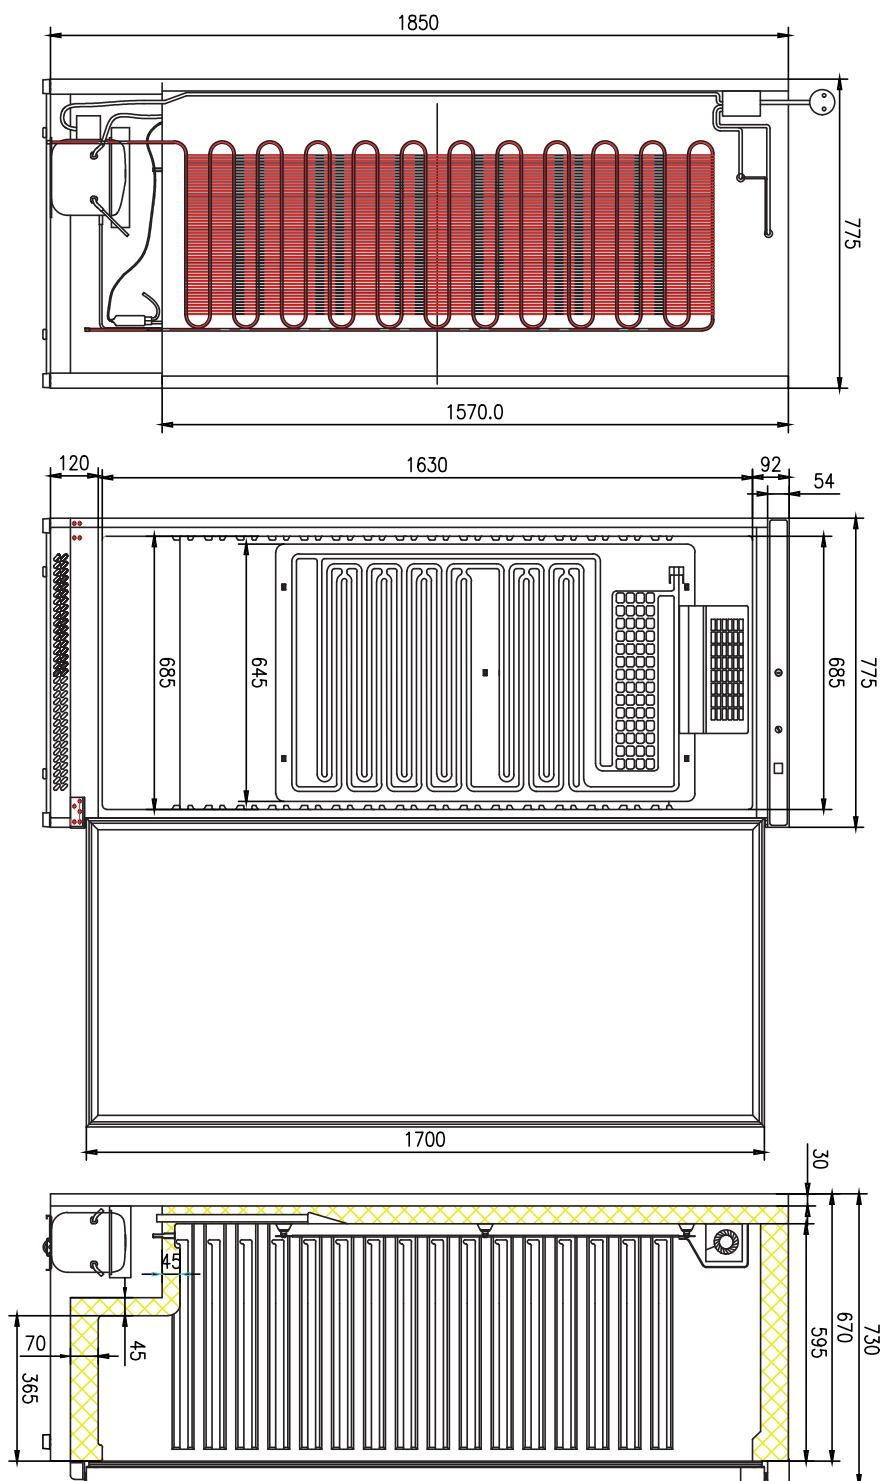

Technický list

Technický výkres

Skříň chladicí 570 l, prosklené dveře, bílá

Model

Sap kód

00018515

DR 600 G

Skupina artiklů

Skříňe chladicí a mrazicí